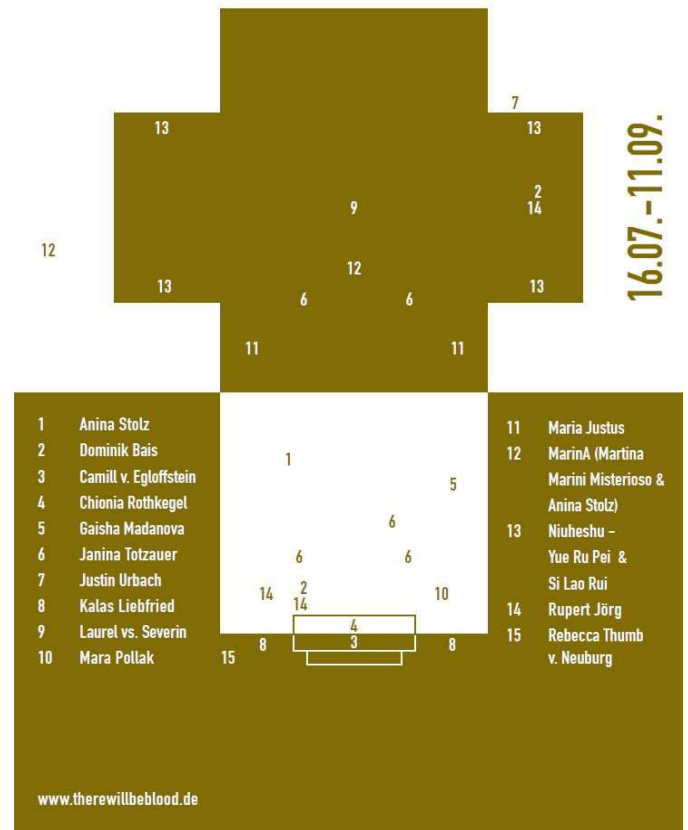

St. Ludwig

Gottesdienste und Veranstaltungen
10.07.2016 – 23.07.2016

15. Sonntag im Jahreskreis, 10.07.2016

1. 10:00 Uhr Pfarrgottesdienst
   10:00 Uhr Kinderwortgottesdienst im
   Pfarrsaal
   11:30 Uhr Hochschulmesse
   19:00 Uhr Abendmesse

Montag, 11.07.2016, Hl. Benedikt v. Nursia

1. 18:20 Uhr Rosenkranz
   19:00 Uhr Abendmesse

Dienstag, 12.07.2016

1. 18:20 Uhr Vesper
   19:00 Uhr Abendmesse

Mittwoch, 13.07.2016

1. 18:00 Uhr Beichtgelegenheit (Dr. Brosa)
   18:20 Uhr Rosenkranz
   19:00 Uhr Abendmesse
   † für die Stifter des Josephinums

Donnerstag, 14.07.2016

1. 18:20 Uhr Vesper
   19:00 Uhr Abendmesse

Freitag, 15.07.2016, Hl. Bonaventura

1. 18:20 Uhr Rosenkranz
   19:00 Uhr Abendmesse

Samstag, 16.07.2016, Selige Irmengard

1. 18:00 Uhr Vorabendmesse

Kath. Pfarramt St. Ludwig
Ludwigstr. 22, 80539 München
www.st-ludwig-muenchen.de
Pfarrer Markus Gottswinter
Öffnungszeiten des Pfarrbüros:
Montag und Freitag: 09.00 Uhr bis 12.00 Uhr
Dienstag und Donnerstag: 14.00 – 18.00 Uhr (bis einschl. 29. Juli)
Mittwoch: geschlossen
Tel: 28 77 99 -0 / Fax: -32
Email: info@st-ludwig-muenchen.de

THERE WILL BE BLOOD – so lautet die Überschrift zur ersten Kooperation der Akademie der Bildenden Künste mit der Kath. Pfarrkirchenstiftung St. Ludwig – eine Ausstellung, die parallel zur Jahresausstellung der Akademie in der Ludwigskirche stattfinden wird, ausgeführt durch die Projektklasse von Prof. Julian Rosefeldt.

Die Arbeiten der jungen Künstlerinnen und Künstler beschäftigen sich mit der Frage, wie künstlerische Praxis sich angesichts bedrohlich zunehmender antidemokratischer Tendenzen verhalten kann. Dabei positionieren sich die für die Ausstellung geschaffenen Werke in einem Kontext, der stark von religiösem Ritus, Tradition und vertrauter Gewohnheit geprägt ist. Sie thematisieren Verunsicherung, Zweifel und die Sehnsucht nach mehr Reflexion in einer Zeit, in der viel Unreflektiertes geschrieben und geschrien wird. Im Vordergrund der Ausstellung stehen dabei nicht der politische Diskurs oder aktuelle Reizthemen, sondern das Individuum als fragiles und gefordertes, auch oft überfordertes Teil eines Ganzen: seine Fragen, seine Unsicherheit, sein Gewissen.

Projektklasse Julian Rosefeldt Akademie der Bildenden Künste München,
in Zusammenarbeit mit der Katholischen Pfarrkirchenstiftung St. Ludwig München

there will be blood

VERNISSAGE 15.07. 19.45 UHR | AUSSTELLUNG 16.07. BIS 11.09.2016

Die Ausstellung steht unter der Schirmherrschaft S.K.H. Herzog Franz von Bayern